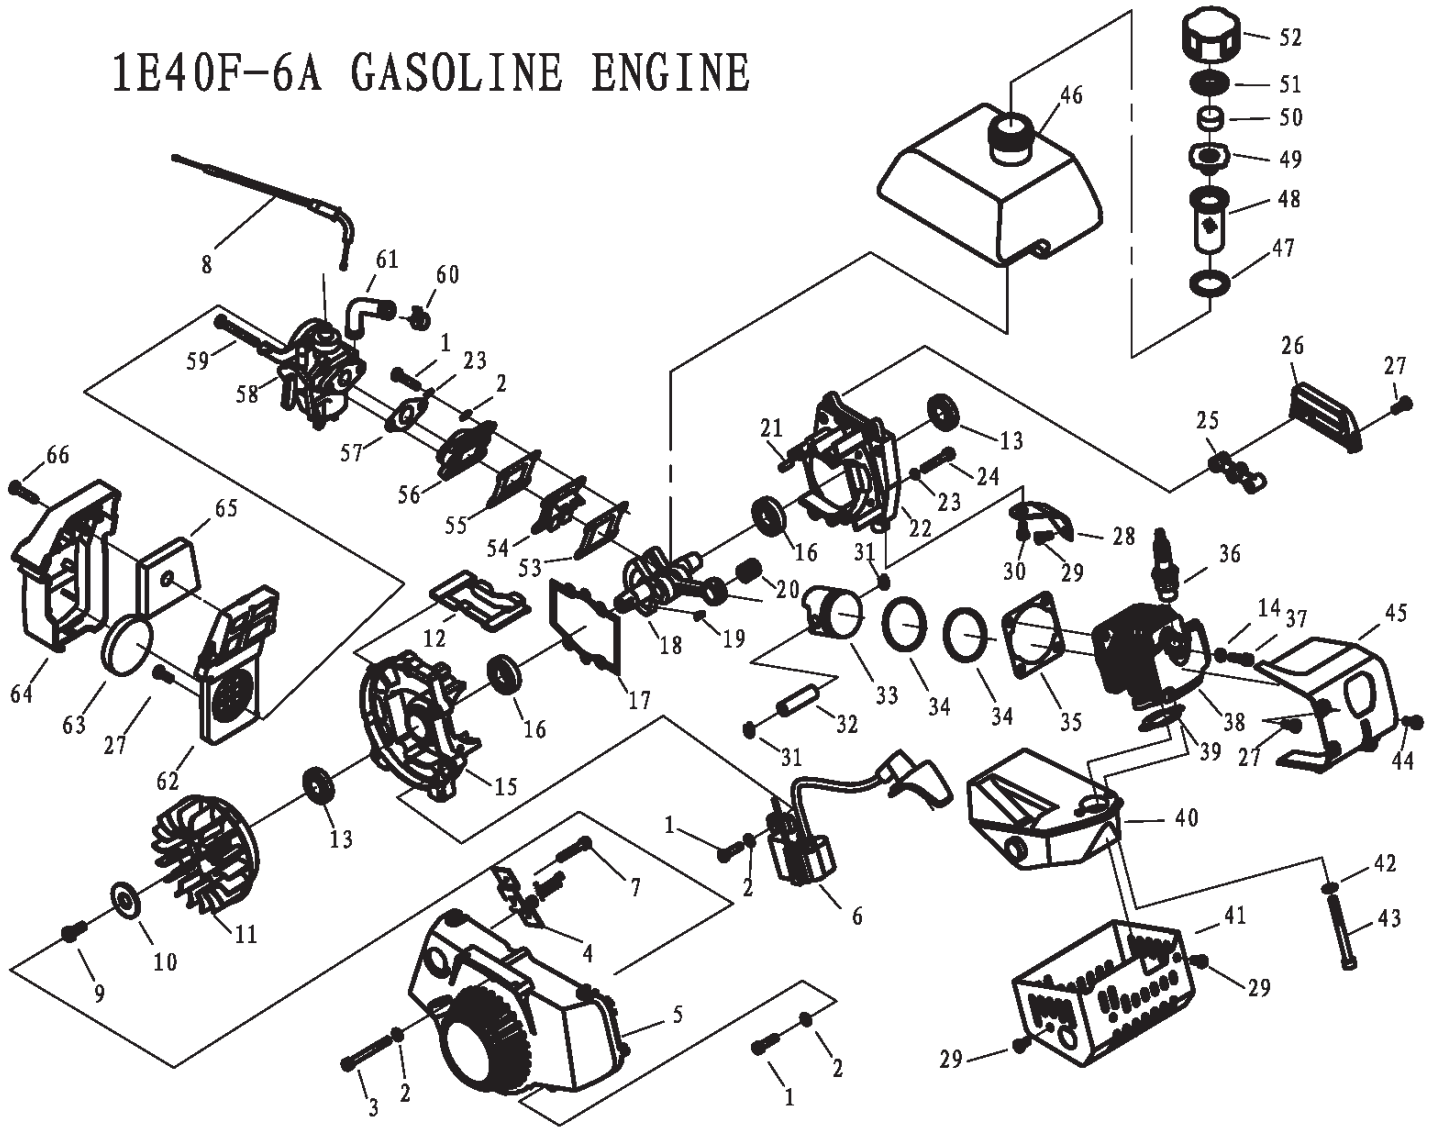

¡ Únete al Equipo MPOWER !

MPOWER

GUÍA BÁSICA DE PIEZAS
M P O W E R

BOMBA

BA1x1-2HP

1E40F-6A GASOLINE ENGINE

GUÍA BÁSICA DE PIEZAS

No. CATALOGO	CODIGO	DESCRIPCION	CANTIDAD
1	GB/T9074.3-M5X20	TORNILLO M5X20	8
2	GB97.1-5	RONDANA DIAM. 5	9
3	GB/T9074.3-M5X45	TORNILLO M5X45	1
4	1E40F-6.13	BOTON DE PARO	1
5	1E40F-6.6.1	CONJUNTO RETRACTIL	1
6	1E40F-6.1.2	BOBINA DE ENCENDIDO	1
7	GB845-ST2.9X9.5	TORNILLO	1
8	1E40F-6.9A	CABLE PALANCA DE ACELERACION	1
9	GB9074.13-M6X16-10.9	TORNILLO	1
10	1E40F-6-1	RONDANA	1
11	1E40F-6.11	VENTILADOR	1
12	1E40F-6-6	AMORTIGUADOR DE GOMA	1
13	15X25X7	SELLO DE ACEITE	2
14	GB/T93- 6	RONDANA	3
15	1E40F-6.4.1-1	CARCAZA TRASERA	1
16	GB/T276-6202/P5	BALERO 6202	2
17	1E40F-6.4.1-2	JUNTA CARCAZA	1
18	1E40F-6.3.1A	CONJUNTO CIGÜEÑAL	1
19	1E40F-3Z.3-1	CUÑA MEDIA LUNA	1
20	1E36FP	BALERO DE AGUJAS	1
21	GB119-B5X10	PERNO GUIA	2
22	1E40F-6.4.1-3	CARCAZA FRONTAL	1
23	GB93- 5	RONDANA	8
24	GB/T70.1-M5X30	TORNILLO M5X30	4
25	1E40F-6.7-1	JUNTA DE CAUCHO	1
26	1E40F-6.7.1	SOPORTE	1
27	GB9074.4-M5X16	TORNILLO M5X16	6
28	1E40F-6-11	SOPORTE	1
29	GB9074.13-M5X10	TORNILLO M5X10	3
30	GB9074.13-M6X12	TORNILLO M6X12	1
31	40/45	SEGURO PERNO PISTON	2
32	JA1E40F-5A	PERNO PISTON	1
33	1E40F-6.3-1	PISTON	1
34	1E40FP-3Z.3-5	JUEGO DE ANILLOS	2
35	1E40F-6-2	JUNTA CILINDRO	1
36	L6(LD)	BUJIA	1
37	GB/70.1.M6X20	TORNILLO M6X20	4
38	1E40F-6-3	CILINDRO	1
39	1E40F-6-9	JUNTA MOFLE	1
40	1E40F-6.12	MOFLE	1
41	1E40F-6-10	CUBIERTA MOFLE	1
42	GB97.1-6	RONDANA	2
43	GB/T70.1-M6X55-12.9	TORNILLO M6X55	2
44	GB9074.4-M5X20	TORNILLO M5X20	1
45	1E40F-6.2	CUBIERTA CILINDRO	1
46	1E40F-6.5-1	TANQUE DE COMBUSTIBLE	1
47	40/45	SELLO EMPAQUE	1
48	40/45	FILTRO	1
49	40/45	LIGA INTERIOR	1
50	40/45	RESPIRADOR	1
51	40/45	LIGA INTERIOR	1
52	BG305.10.2-1	TAPON TANQUE DE COMBUSTIBLE	1
53	1E40F-6.4-1	JUNTA INTERIOR	1
54	1E40F-6.4.3	VALVULA DE ADMISION DE AIRE	1
55	1E40F-6.4-2	JUNTA EXTERIOR	1