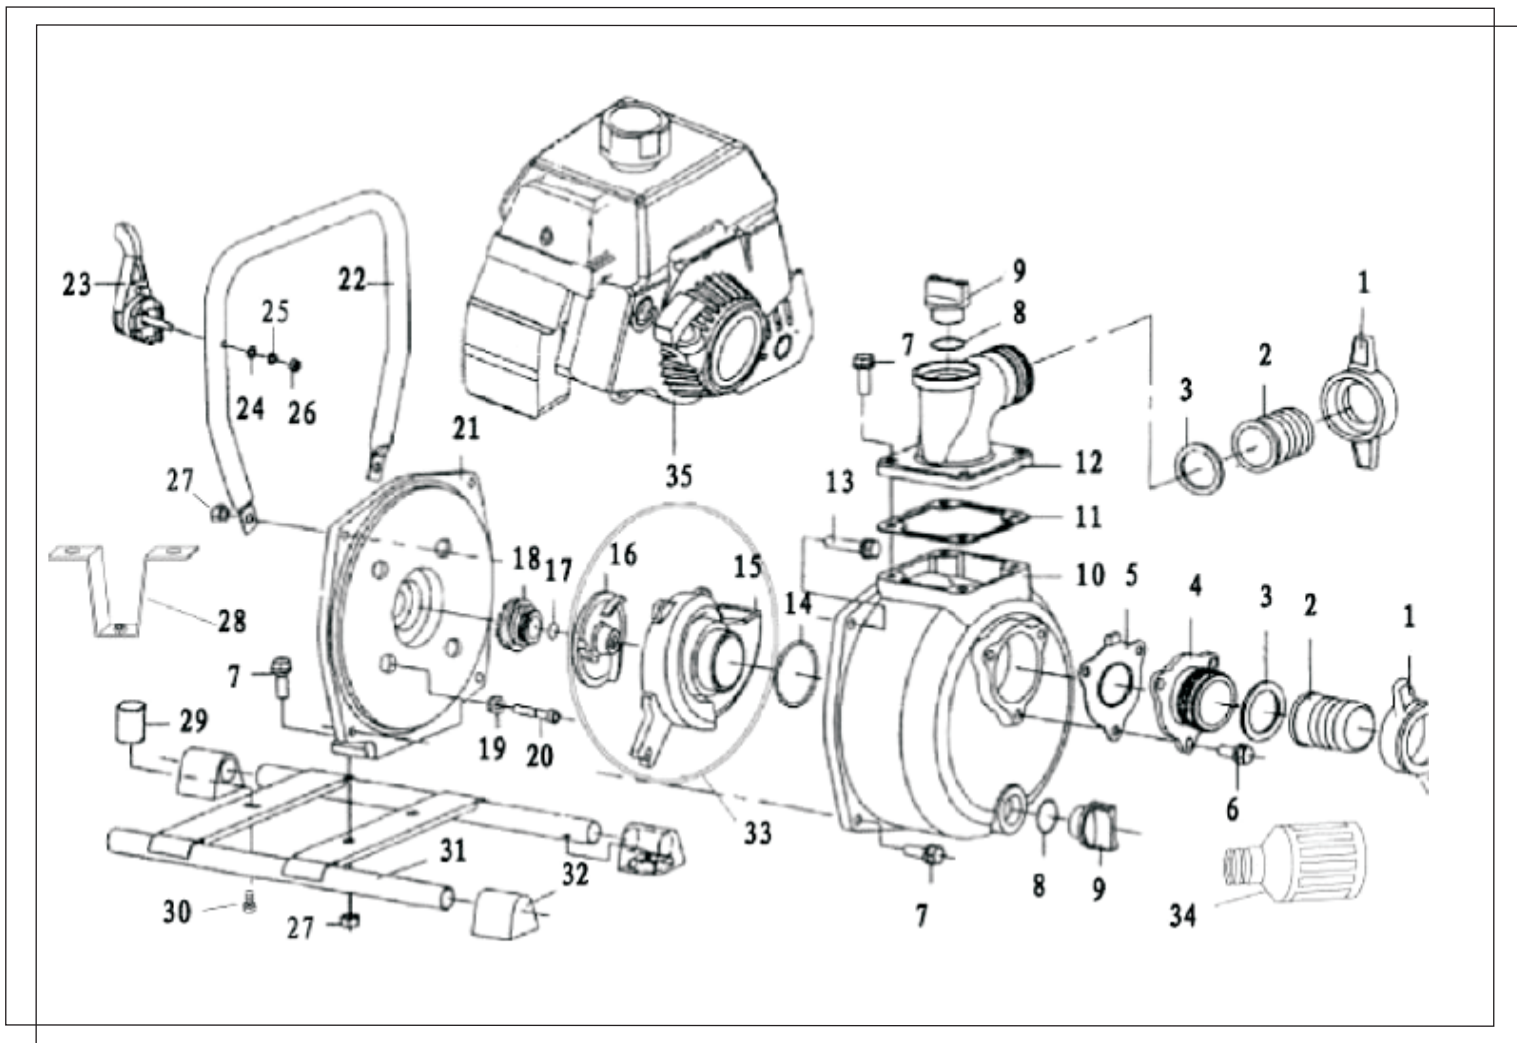

BOMBA BA 1x1-2HP

GUÍA BÁSICA DE PIEZAS

No. CATALOGO	CODIGO	DESCRIPCION	CANTIDAD
1	QGZ25-30.4-1	TUERCA COPLE	2
2	QGZ25-30.4-3	COPLE MANGUERA	2
3	QGZ25-30.4-2	TAPON CON EMPAQUE	2
4	QGZ25-30-6	ENTRADA	1
5	QGZ25-30.2	VAVUKA CHEK	1
6	GB/T9074.13	TORNILLO CON SELLO M6X20	3
7	GB/T9074.13	TORNILLO CON SELLO M8X20	8
8	GB3452.1	O´RING	2
9	QGZ25-30-9	TAPON DE DRENADO	2
10	QGZ25-30.-3	CARCAZA BOMBA	1
11	QGZ25-30-8	JUNTA CARCAZA BOMBA	1
12	QGZ25-30-7	TUBO SALIDA	1
13	GB/T9074.13	TORNILLO CON SELLO M8X35	2
14	GB3452.1	O´RING DE LA VOLUTA	1
15	QGZ25-30-5	VOLUTA	1
16	QGZ25-30-4	IMPULSOR	1
17	GB3452.1	CERAMICA DE SELLO MECANICO	1
18	QGZ40-35.4	SELLO MECANICO	1
19	QGZ40-35-8	RONDANA	4
20	GB/T70.1	TORNILLO M6X40	4
21	QGZ25-30-2	TAPA BOMBA	1
22	QGZ25-30-10	MANIJA	1
23	QGZ40-35-.10	PALANCA DE ACELERACION	1
24	GB/T97.1	RONDANA	2
25	GB/T93	RONDANA DE PRESION	2
26	GB/T889.1	TUERCA M5	1
27	GB/T6170	TUERCA M8	4
28	18-3	SOPORTE	1
29	QGZ50-30	AMORTIGUADOR	1
30	GB/T9074.13	TORNILLO CON ARANDELA M6X25	1
31	QGZ40-35A.1	BASE	1
32	QGZ40-35-5	AMORTIGUADOR ANTI VIBRACION	4
33	GB3452.1	ORING TAPA DE BOMBA	1
34	QGZ25-30.1	COLADERA Ó PICHANCHA	1